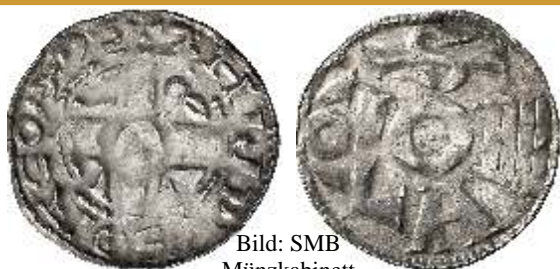

Bild: WAG

01-10-20-103 (Krusy 9a)
WAG 23/2003 - 3218
Gewicht: **1,32 g** Durchmesser:

Weitere Exemplare. nach Krusy: Lückger 1,42, 1,30, 1,24 g
Münster: 1,35 g
Privatsammlung: 1,293, 1,217 g

Bild: SMB Münzkabinett